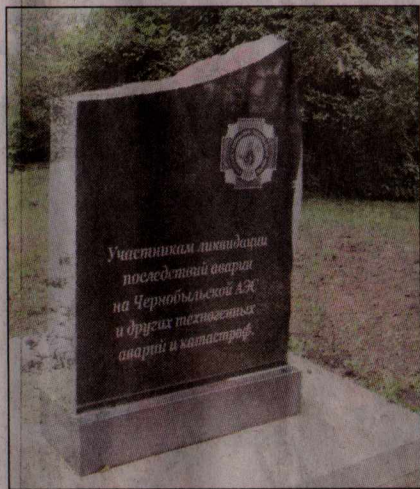

## Неподалеку от Ильича будет памятник «чернобыльцам»

**Мария ЕРОМОЛОВА**

Фото автора

– Что за знак установили в сквере перед районной администрацией, неподалеку от памятника Ленину? Почему об его открытии ничего не сообщалось в СМИ? – поинтересовались неравнодушные котлашане, позвонив в редакцию «Вечерки».

Ответ на первый вопрос подсказала надпись на гранитной плите: «Участникам ликвидации последствий аварии на Чернобыльской АЭС и других техногенных аварий и катастроф». А вот почему событие ускользнуло от глаз журналистов, мы попытались выяснить у руково-

дителя Котласского отделения областной общественной организации «Союз Чернобыль» Алексея Нагорного.

– Дело в том, что это еще не весь памятник, а лишь его часть – гранитная. Поэтому никакого открытия и не было, – объяснил он. – Над гранитной плитой будет возвышаться художественная конструкция из металла. В настоящее время мастер по металлу занимается ковкой и изготовлением второй части монумента.